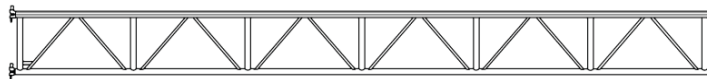

Dit laat u toe om op universele tralieliggers de Assco vloeren te monteren en verder op te bouwen met Quadro of Futuro elementen

FUTURO TRALIELIGGER MET 2 SPIEKOPPEN

Lengte: 4.14m (2 x 2.07) - 5.14m (2 x 2.57) - 6.14m (2 x 3.07)

Montage met een tralieliggerkoppeling

FUTURO U TRALIELIGGER MET 4 SPIEKOPPEN

Lengte: 2.07m - 2.57 m - 3.07 m - 4.14m - 5.14 m - 6.14 m

Met behulp van een U-montagepen kan in de grotere lengtes een onderverdeling gemaakt worden