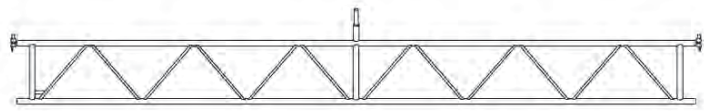

TRALIELIGGERS ASSO

QUADRO TRALIELIGGER MET 4 HALVE KOPPELINGEN Lengte: 5.14m (2 x 2.57) - 6.14m (2 x 3.07) - 7.21m (3 x 2.57)

U TUSSENIGGER

Hiermee kan men op de Futuro en Quadro tralieliggers de Assco vloeren monteren.

Dit laat u toe om op universele tralieliggers de Assco vloeren te monteren en verder op te bouwen met Quadro of Futuro elementen

FUTURO TRALIELIGGER MET 2 SPIEKOPPEN

Lengte: 4.14m (2 x 2.07) - 5.14m (2 x 2.57) - 6.14m (2 x 3.07)

Montage met een tralieliggerkoppeling

FUTURO U TRALIELIGGER MET 4 SPIEKOPPEN

Lengte: 2.07m - 2.57 m - 3.07 m - 4.14m - 5.14 m - 6.14 m

Met behulp van een U-montagepen kan in de grotere lengtes een onderverdeling gemaakt worden