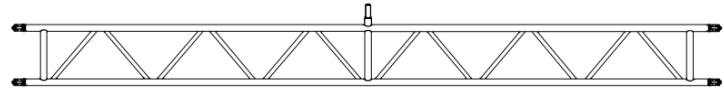

TRALIELIGGERS ASSO

QUADRO TRALIELIGGER MET 4 HALVE KOPPELINGEN Lengte: 5.14m (2 x 2.57) - 6.14m (2 x 3.07) - 7.21m (3 x 2.57)

U TUSSENIGGER

Hiermee kan men op de Futuro en Quadro tralieliggers de Assco vloeren monteren.

Dit laat u toe om op universele tralieliggers de Assco vloeren te monteren en verder op te bouwen met Quadro of Futuro elementen

FUTURO TRALIELIGGER MET 2 SPIEKOPPEN

Lengte: 4.14m (2 x 2.07) - 5.14m (2 x 2.57) - 6.14m (2 x 3.07)

Montage met een tralieliggerkoppeling

FUTURO U TRALIELIGGER MET 4 SPIEKOPPEN

Lengte: 2.07m - 2.57 m - 3.07 m - 4.14m - 5.14 m - 6.14 m

Met behulp van een U-montagepen kan in de grotere lengtes een onderverdeling gemaakt worden