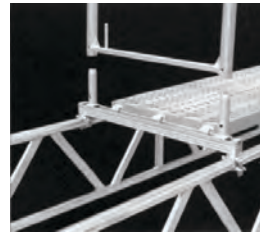

TRALIELIGGERS ASSO

QUADRO TRALIELIGGER MET 4 HALVE KOPPELINGEN Lengte: 5.14m (2 x 2.57) - 6.14m (2 x 3.07) - 7.21m (3 x 2.57)

U TUSSENIGGER

Hiermee kan men op de Futuro en Quadro tralieliggers de Assco vloeren monteren.

Dit laat u toe om op universele tralieliggers de Assco vloeren te monteren en verder op te bouwen met Quadro of Futuro elementen

FUTURO TRALIELIGGER MET 2 SPIEKOPPEN

Lengte: 4.14m (2 x 2.07) - 5.14m (2 x 2.57) - 6.14m (2 x 3.07)

Montage met een tralieliggerkoppeling

FUTURO U TRALIELIGGER MET 4 SPIEKOPPEN

Lengte: 2.07m - 2.57 m - 3.07 m - 4.14m - 5.14 m - 6.14 m

Met behulp van een U-montagepen kan in de grotere lengtes een onderverdeling gemaakt worden