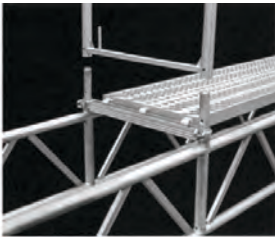

TRALIELIGGERS ASSO

QUADRO TRALIELIGGER MET 4 HALVE KOPPELINGEN Lengte: 5.14m (2 x 2.57) - 6.14m (2 x 3.07) - 7.21m (3 x 2.57)

U TUSSENIGGER

Hiermee kan men op de Futuro en Quadro tralieliggers de Assco vloeren monteren.

Dit laat u toe om op universele tralieliggers de Assco vloeren te monteren en verder op te bouwen met Quadro of Futuro elementen

FUTURO TRALIELIGGER MET 2 SPIEKOPPEN

Lengte: 4.14m (2 x 2.07) - 5.14m (2 x 2.57) - 6.14m (2 x 3.07)

Montage met een tralieliggerkoppeling

FUTURO U TRALIELIGGER MET 4 SPIEKOPPEN

Lengte: 2.07m - 2.57 m - 3.07 m - 4.14m - 5.14 m - 6.14 m

Met behulp van een U-montagepen kan in de grotere lengtes een onderverdeling gemaakt worden