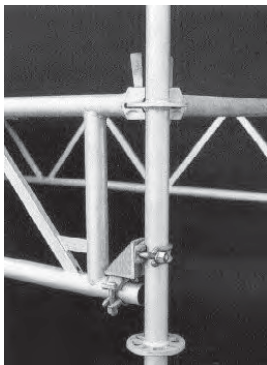

TRALIELIGGERS ASSO

QUADRO TRALIELIGGER MET 4 HALVE KOPPELINGEN Lengte: 5.14m (2 x 2.57) - 6.14m (2 x 3.07) - 7.21m (3 x 2.57)

U TUSSENIGGER

Hiermee kan men op de Futuro en Quadro tralieliggers de Assco vloeren monteren.

Dit laat u toe om op universele tralieliggers de Assco vloeren te monteren en verder op te bouwen met Quadro of Futuro elementen

FUTURO TRALIELIGGER MET 2 SPIEKOPPEN

Lengte: 4.14m (2 x 2.07) - 5.14m (2 x 2.57) - 6.14m (2 x 3.07)

Montage met een tralieliggerkoppeling

FUTURO U TRALIELIGGER MET 4 SPIEKOPPEN

Lengte: 2.07m - 2.57 m - 3.07 m - 4.14m - 5.14 m - 6.14 m

Met behulp van een U-montagepen kan in de grotere lengtes een onderverdeling gemaakt worden