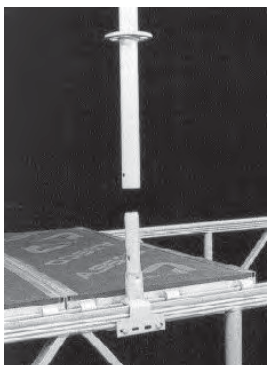

Dit laat u toe om op universele tralieliggers de Assco vloeren te monteren en verder op te bouwen met Quadro of Futuro elementen

FUTURO TRALIELIGGER MET 2 SPIEKOPPEN

Lengte: 4.14m (2 x 2.07) - 5.14m (2 x 2.57) - 6.14m (2 x 3.07)

Montage met een tralieliggerkoppeling

FUTURO U TRALIELIGGER MET 4 SPIEKOPPEN

Lengte: 2.07m - 2.57 m - 3.07 m - 4.14m - 5.14 m - 6.14 m

Met behulp van een U-montagepen kan in de grotere lengtes een onderverdeling gemaakt worden