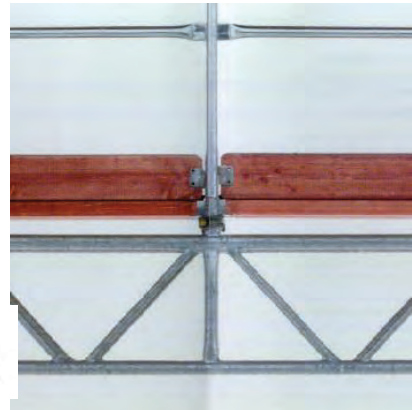

## TRALIELIGGERS PLETTAC

**SL 70 TRALIELIGGER MET 4 HALVE KOPPELINGEN** Lengte: 5.00m (2 x 2.00) - 6.00m (2 x 3.00) - 7.50m (3 x 2.50)

**TUSSENLIIGGER VOOR TRALIELIGGER** Hiermee kan men op de Contur en SL 70 tralieligger de SL vloeren monteren

**TRALIELIGGER CONTUR MET 4 SPIEKOPPEN VOOR SL VLOEREN (H = 50 cm)** Lengte: 2.50 m - 3.00 m - 4.00 m - 5.00 m - 6.00 m - 7.50 m

**TRALIELIGGER CONTUR MET 4 SPIEKOPPEN VOOR VLOEREN MET BUISOPLEGGING OF HOUTEN STEIGERPLANKEN (H = 50 cm)**

Lengte: 1.00 m - 2.00 m - 3.00 m - 4.00 m - 5.00 m - 6.00 m - 7.00 m - 8.00 m