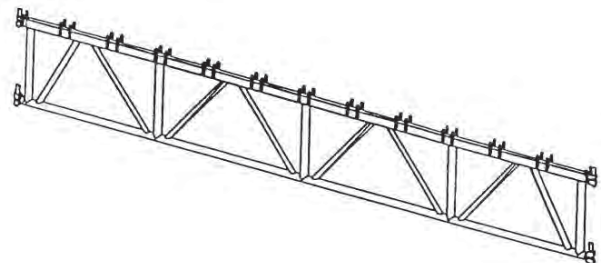

## TRALIELIGGERS PLETTAC

**SL 70 TRALIELIGGER MET 4 HALVE KOPPELINGEN** Lengte: 5.00m (2 x 2.00) - 6.00m (2 x 3.00) - 7.50m (3 x 2.50)

**TUSSENLIIGGER VOOR TRALIELIGGER** Hiermee kan men op de Contur en SL 70 tralieligger de SL vloeren monteren

**TRALIELIGGER CONTUR MET 4 SPIEKOPPEN VOOR SL VLOEREN (H = 50 cm)** Lengte: 2.50 m - 3.00 m - 4.00 m - 5.00 m - 6.00 m - 7.50 m

**TRALIELIGGER CONTUR MET 4 SPIEKOPPEN VOOR VLOEREN MET BUISOPLEGGING OF HOUTEN STEIGERPLANKEN (H = 50 cm)**

Lengte: 1.00 m - 2.00 m - 3.00 m - 4.00 m - 5.00 m - 6.00 m - 7.00 m - 8.00 m