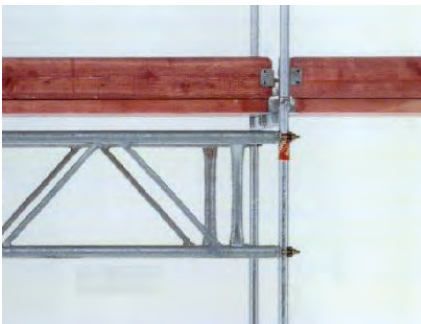

## TRALIELIGGERS PLETTAC

**SL 70 TRALIELIGGER MET 4 HALVE KOPPELINGEN** Lengte: 5.00m (2 x 2.00) - 6.00m (2 x 3.00) - 7.50m (3 x 2.50)

**TUSSENLIIGGER VOOR TRALIELIGGER** Hiermee kan men op de Contur en SL 70 tralieligger de SL vloeren monteren

**TRALIELIGGER CONTUR MET 4 SPIEKOPPEN VOOR SL VLOEREN (H = 50 cm)** Lengte: 2.50 m - 3.00 m - 4.00 m - 5.00 m - 6.00 m - 7.50 m

**TRALIELIGGER CONTUR MET 4 SPIEKOPPEN VOOR VLOEREN MET BUISOPLEGGING OF HOUTEN STEIGERPLANKEN (H = 50 cm)**

Lengte: 1.00 m - 2.00 m - 3.00 m - 4.00 m - 5.00 m - 6.00 m - 7.00 m - 8.00 m