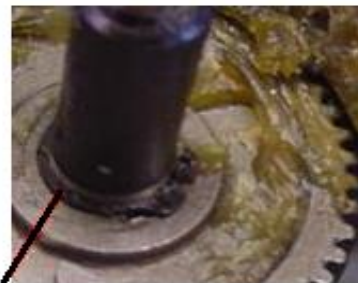

# Promix 1800

référence	désignation
PR0001	valise seule
PR0002	carte électronique
PR0003	interrupteur
PR0004	potentiomètre
PR0005	charbon
PR0006	cache charbon
PR0007	circlips int15

PR0007