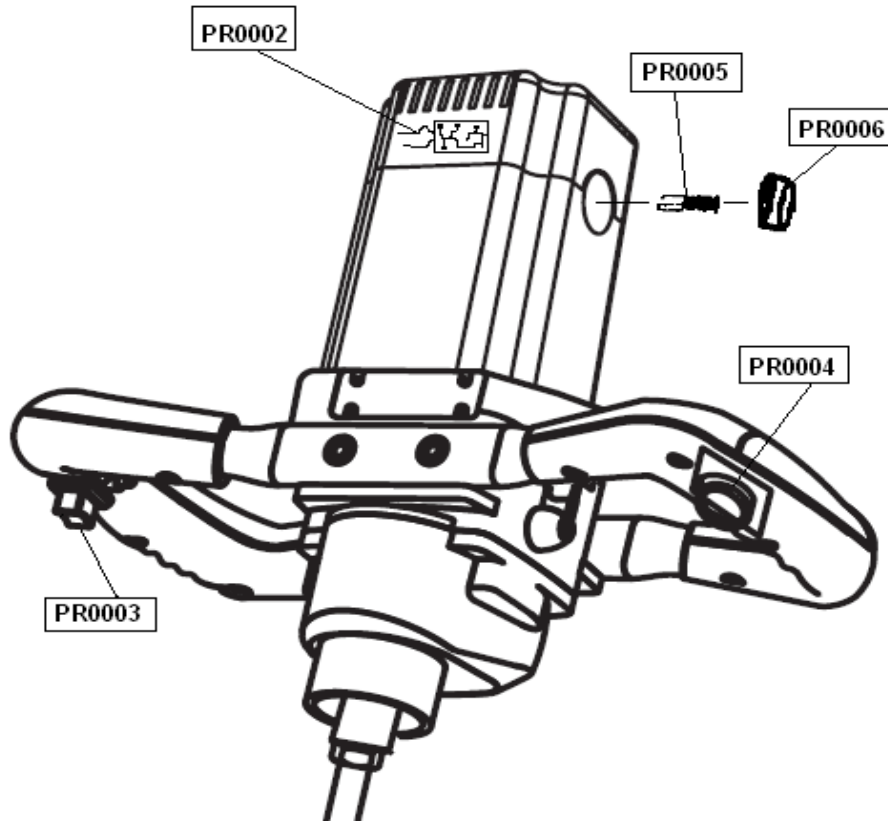

# Promix 1800

référence	désignation
PR0001	valise seule
PR0002	carte électronique
PR0003	interrupteur
PR0004	potentiomètre
PR0005	charbon
PR0006	cache charbon
PR0007	circlips int15

PR0007